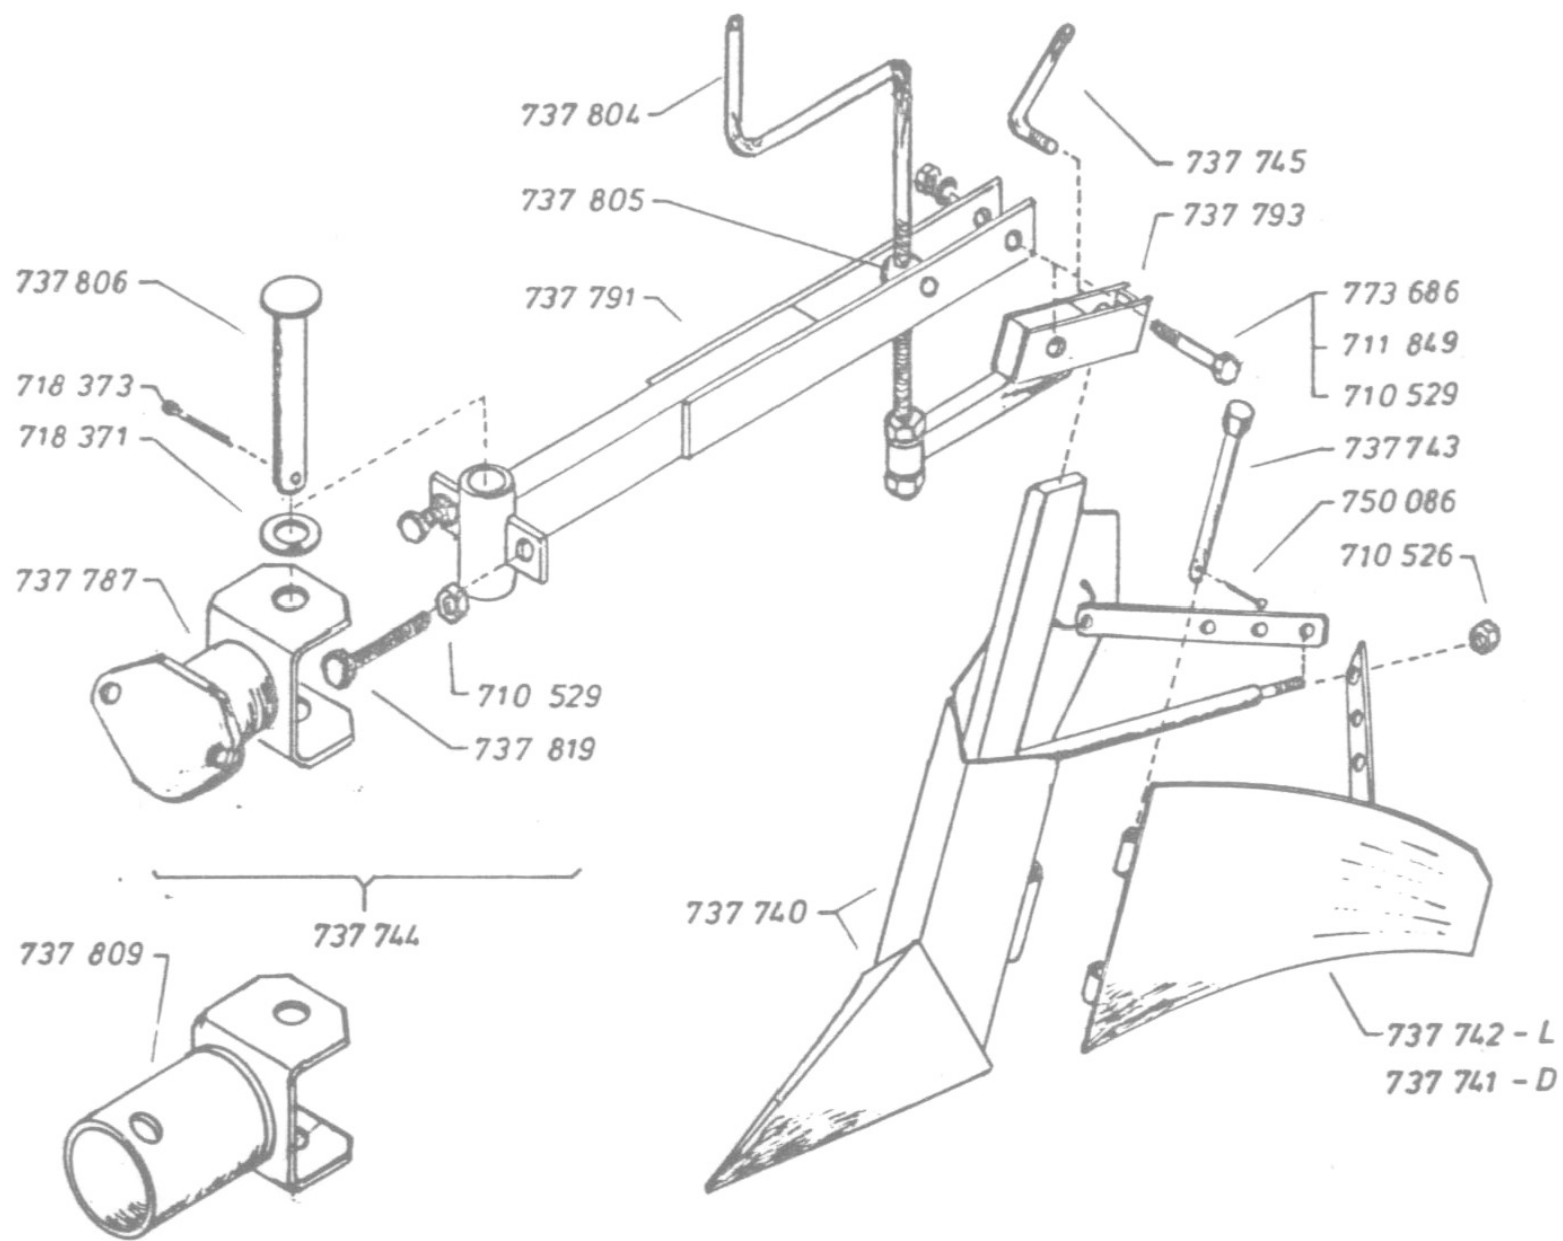

OSIPALNI PLUG – seznam rezervnih delov

SPISEK REZERVNIH DELOV**713629 PLUG OSIPALNI KOSOR**

Ident	Naziv	Kos
710526	MATICA M 8 / 6/ A6H	1
710529	MATICA M 10 / 6/ A6H	3
711849	PODLOŽKA B 10 A6H	1
715066	PODLOŽKA 20	1
718373	RAZCEPKA 5 X32 A6H	1
737739	GLAVA OSIPALNA KPL.	1
737740	GLAVA OSIPALNA SEST.	1
737741	DESKA OSIPALNA LEVA SEST.	1
737742	DESKA OSIPALNA DESNA SEST.	1
737743	SORNIK SEST.	2
737744	PRIKLOP KOSOR KPL.	1
737745	VIJAK PRITEZNI - A6H	1
737787	PRIKLOP KOSOR SEST.LAK.	1
737791	DROG REGULIRNI KPL.	1
737793	DRŽALO PLUGA SEST. LAK.	1
737804	VIJAK A6H	1
737806	SORNIK SEST. A6H	1
737819	VIJAK M 10X 50 / 5.6/ A6H	2
750086	RAZCEPKA 3,2X20 A6H	2
755737	MATICA M 10 / 8/ A6H	2
762364	DROG REGULIRNI SESTAV LAK.	1
773686	VIJAK M 10X 55 / 8.8/ A6H	1